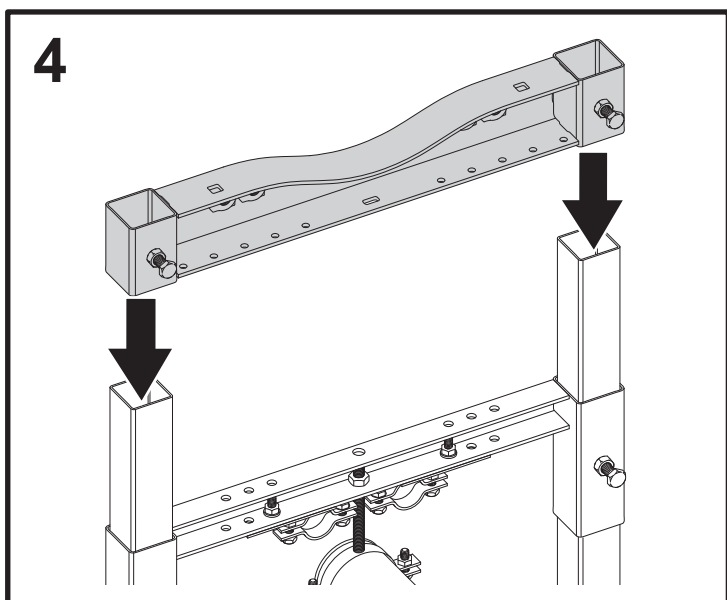

# BB024-BD

Инсталляция скрытого монтажа для подвесных биде