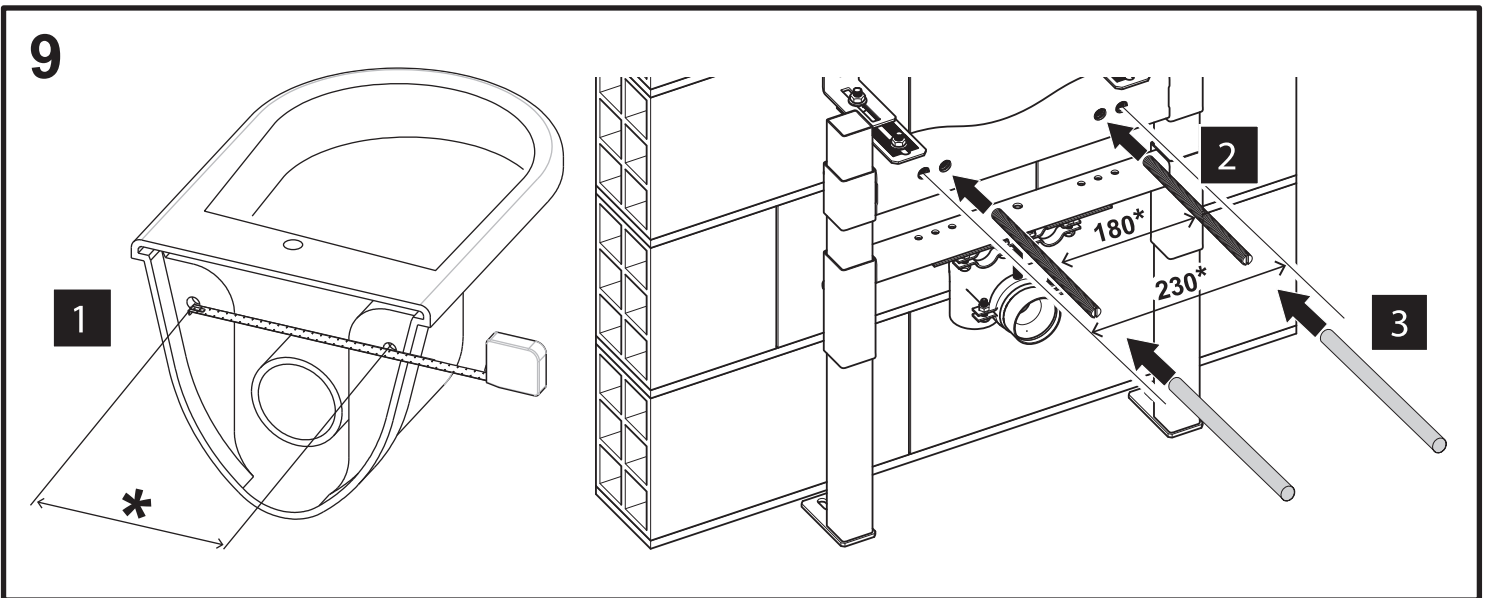

BB024-BD

Инсталляция скрытого монтажа для подвесных биде