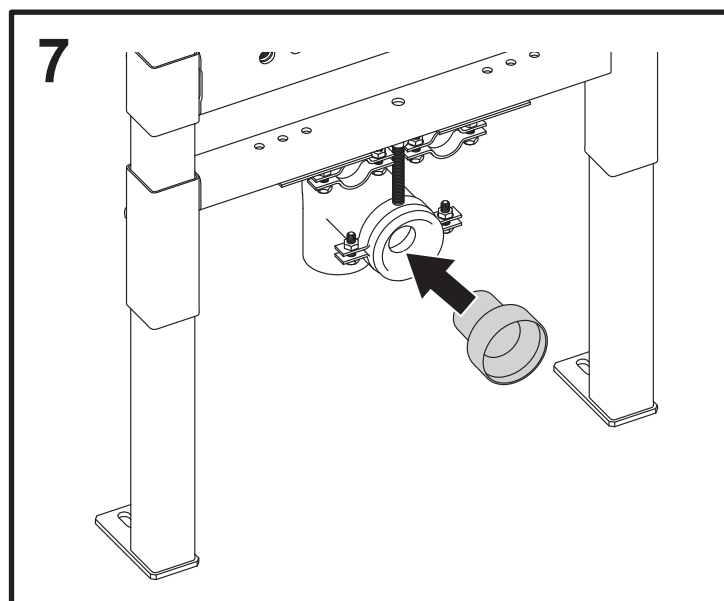

BB024-BD

Инсталляция скрытого монтажа для подвесных биде