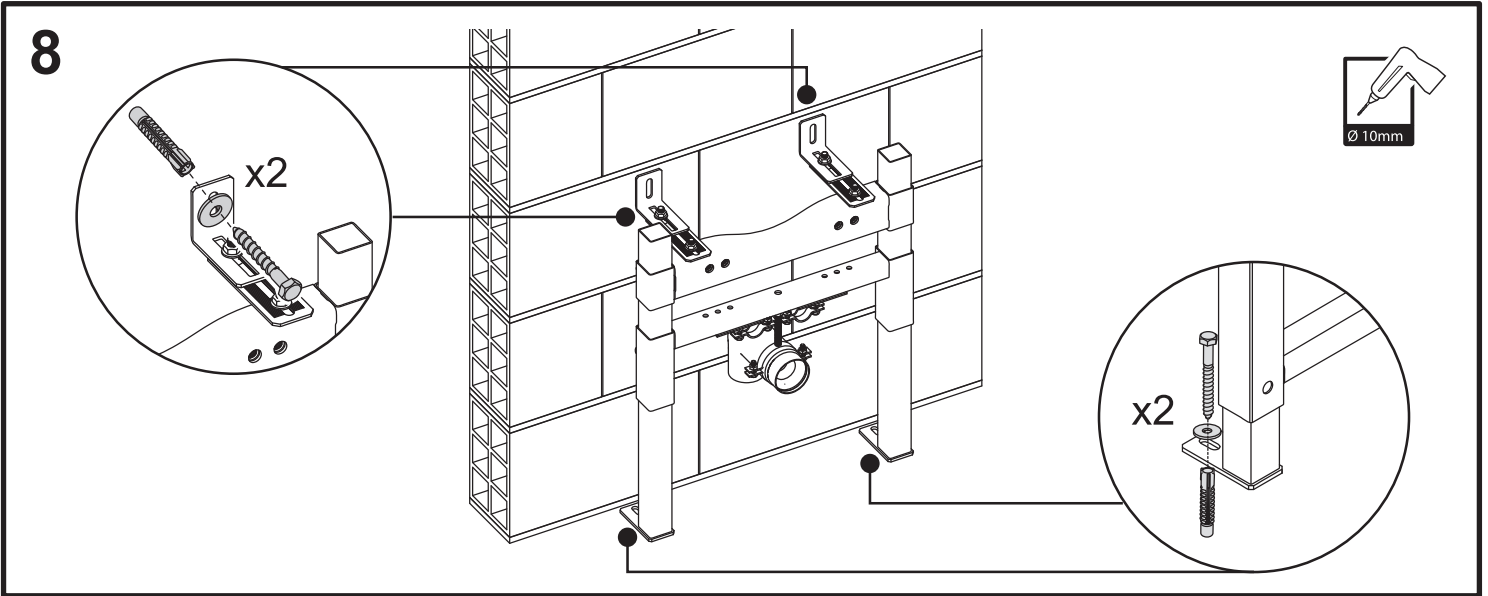

BB024-BD

Инсталляция скрытого монтажа для подвесных биде