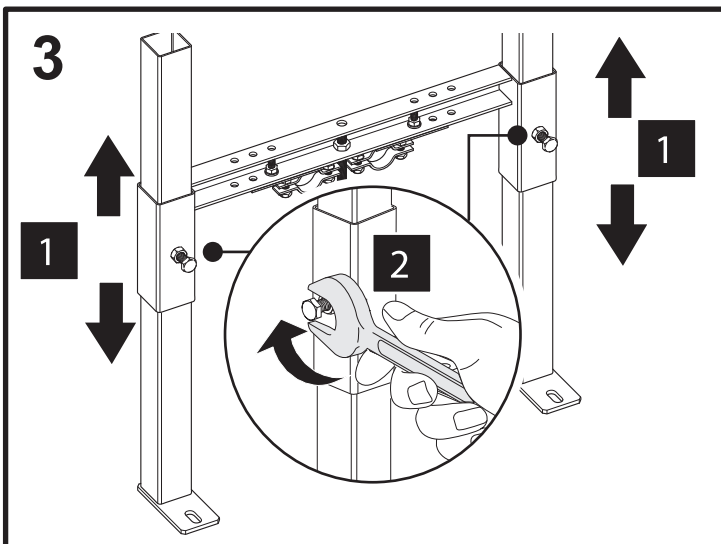

# BB024-BD

Инсталляция скрытого монтажа для подвесных биде