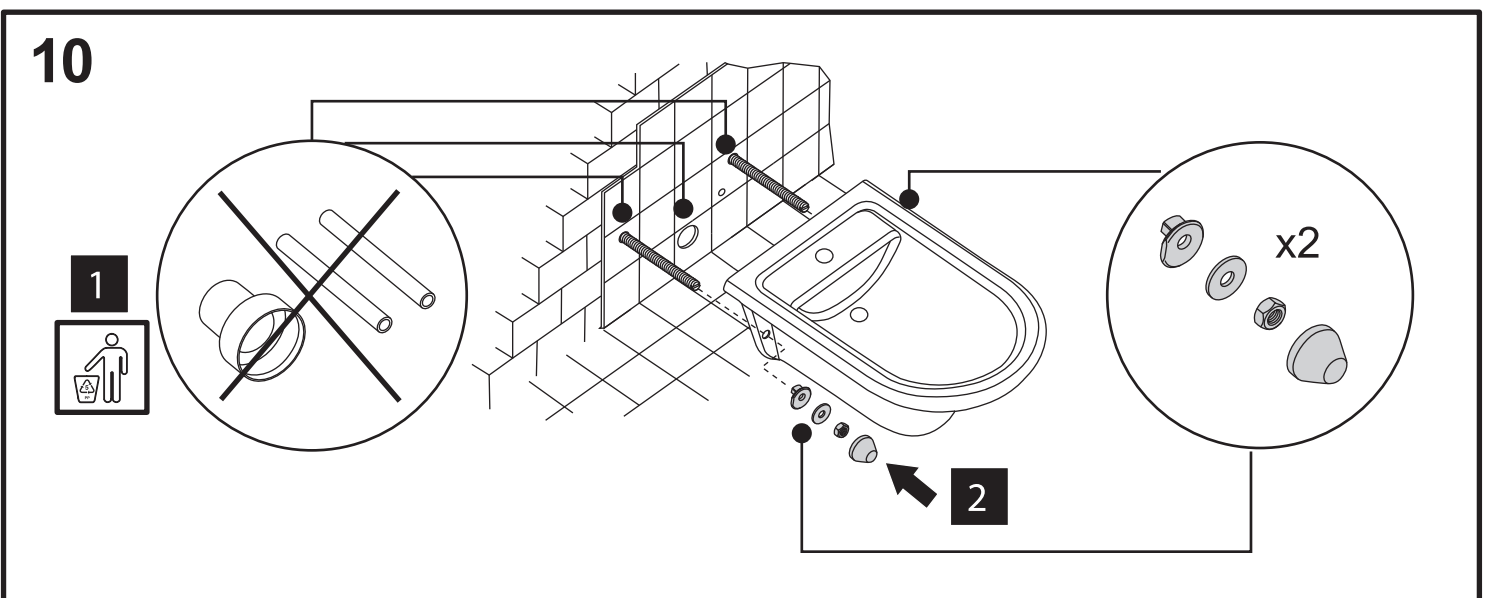

BB024-BD

Инсталляция скрытого монтажа для подвесных биде