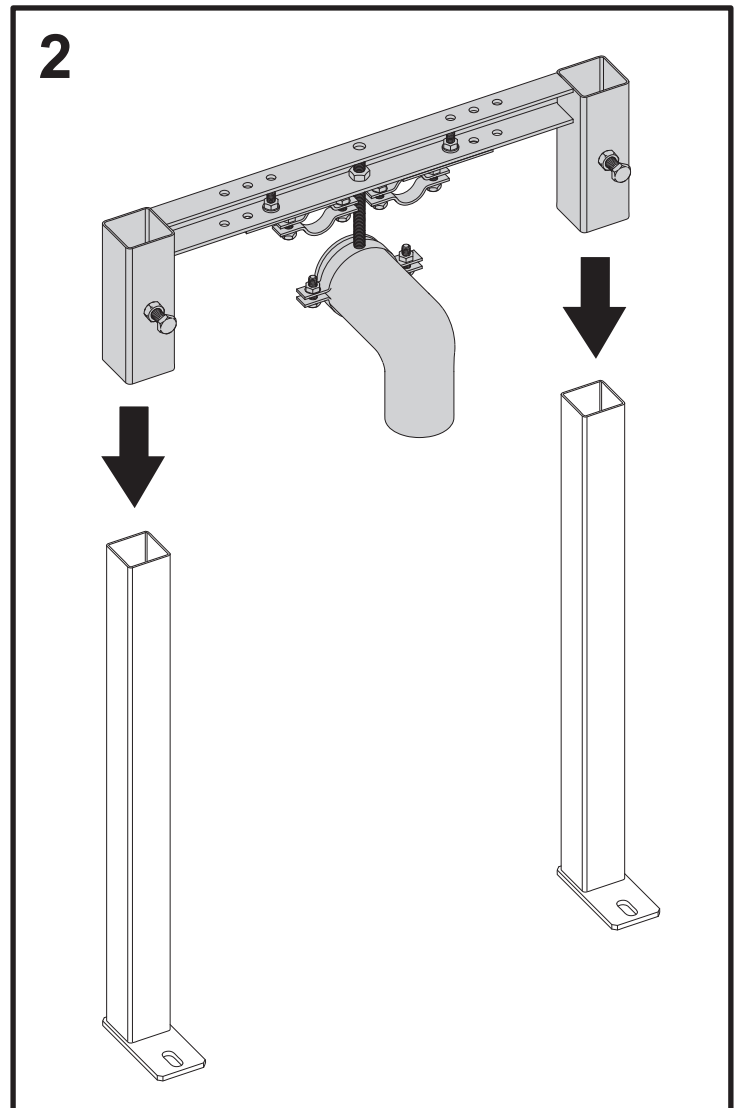

# BB024-BD

Инсталляция скрытого монтажа для подвесных биде

# BB024-BD

Инсталляция скрытого монтажа для подвесных биде

**BB024-BD**

Инсталляция скрытого монтажа для подвесных биде

**BelBagno**  
bagni belli e' vita bella