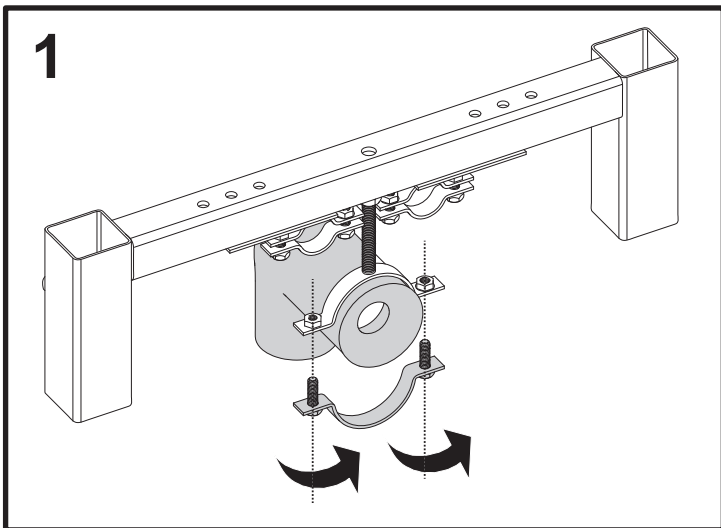

# BB024-BD

Инсталляция скрытого монтажа для подвесных биде