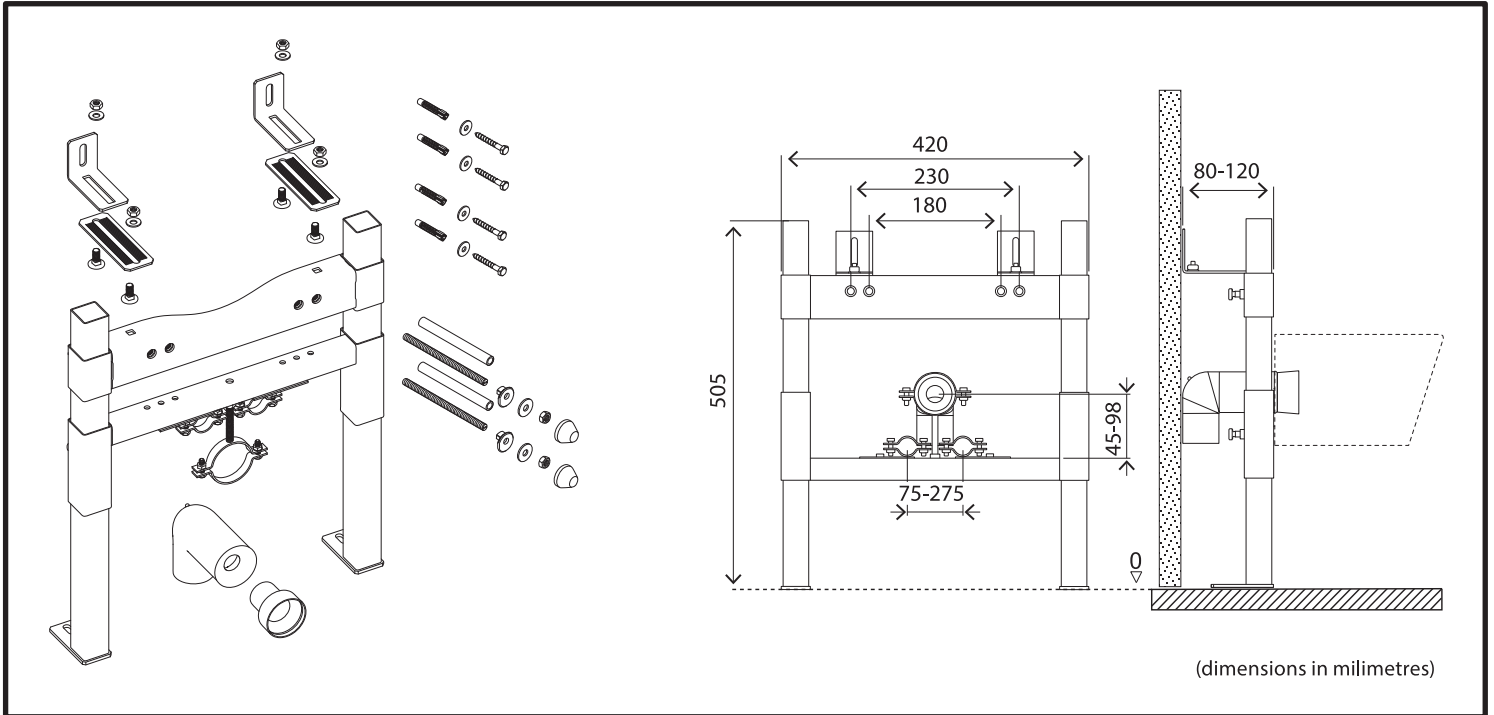

# BB024-BD

Инсталляция скрытого монтажа для подвесных биде