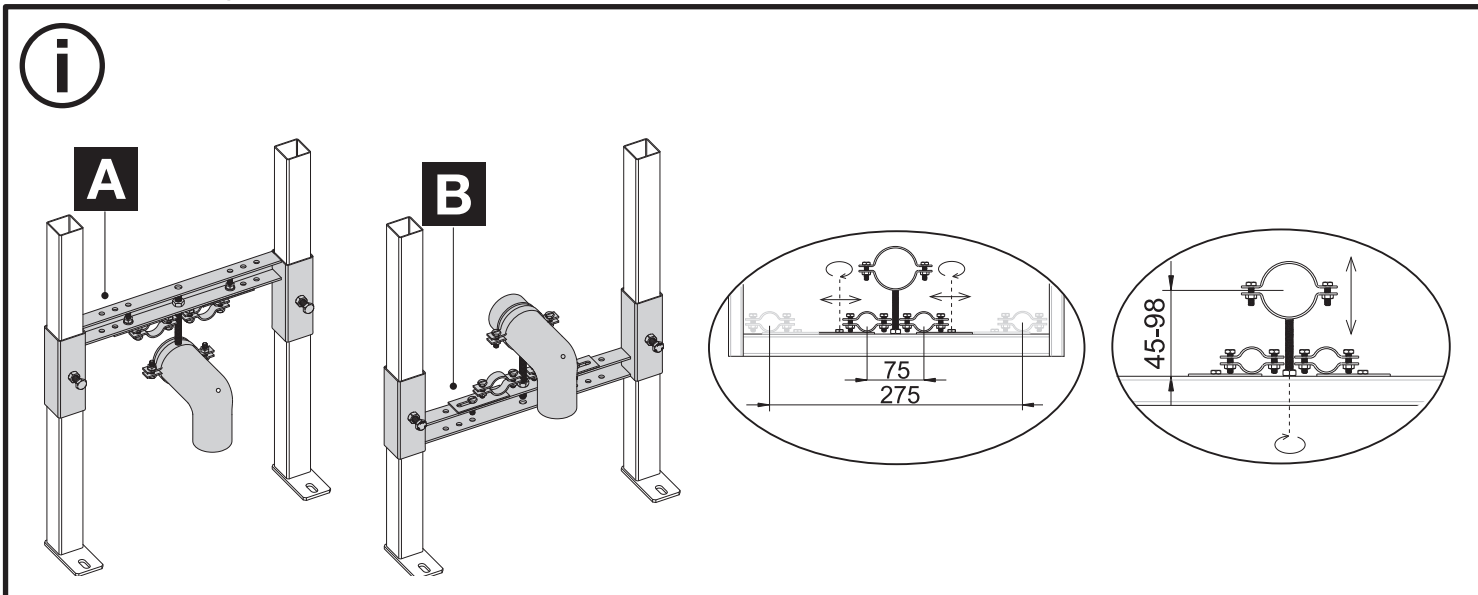

# BB024-BD

Инсталляция скрытого монтажа для подвесных биде